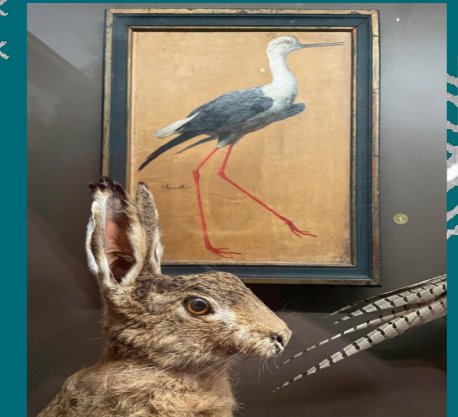

UN PARENT ACCOMPAGNATEUR PAR FAMILLE

A travers les œuvres du musée, la conteuse vous fera découvrir l'univers des animaux. Dans la forêt, au fil de l'eau, ou dans le ciel, partez sur les traces de nos amies les bêtes.

DES ANIMAUX SE DESSINENT

JEUDI 15 FÉVRIER DE 10 H À 12H - DE SIX À DOUZE ANS

À travers le thème de la faune au domaine de Marly à l'époque de Louis XIV, les enfants sont invités à réaliser des croquis des animaux empaillés présentés au musée. Nourris de ce travail d'observation, les enfants réalisent une œuvre à la gouache sur du carton peint et découpé.

LA RONDE DES OISEAUX

MERCREDI 21 FÉVRIER DE 10H15 À 12H15 - DE SIX À ONZE ANS

LES PARENTS REJOignent L'ATELIER POUR UNE PETITE PRÉSENTATION À 12H05

Dans l'atelier, l'écoute de différents morceaux invite les enfants à imiter le chant des oiseaux, à reproduire et à imaginer des bruits du printemps sur les instruments à vent. Ces sons sont réunis ensuite par la mise en musique d'une mélodie royale, « Le ballet de la merlaison ».